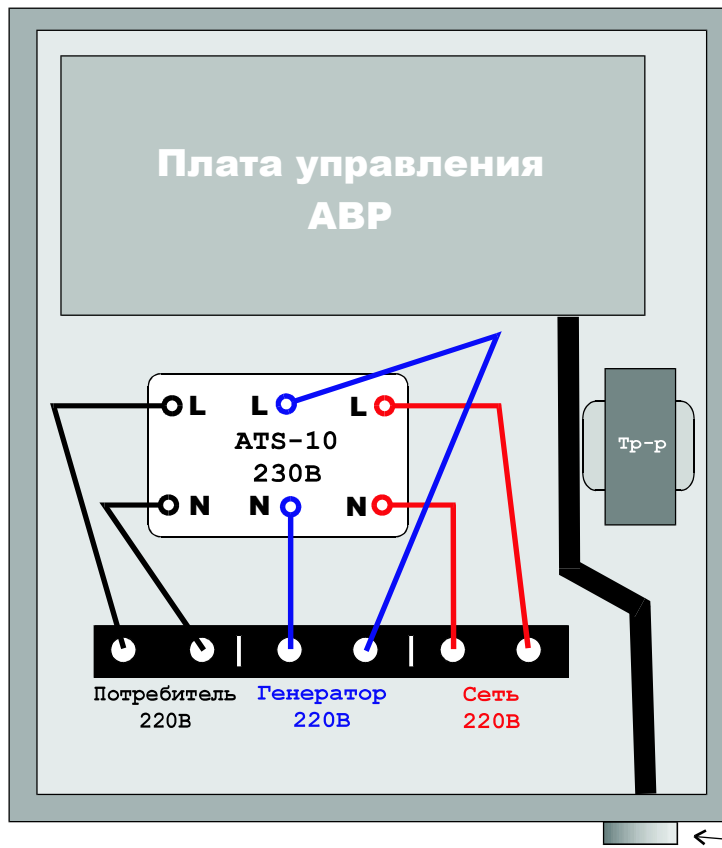

Внешний вид шкафа АВР

Разъем подключения кабеля автоматики электростанции

					<i>Схема подключения автоматики для генератора</i>		
Изм.	Лист	№ док.	Подпись	Дата			
ATS-10/230V					Листов	Литер	Лист
					<i>PS</i>	<i>E</i>	<i>1</i>