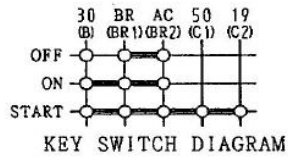

Схема электрических подключений
дизель-генератора "DENYO" TLG-13/18 ESY

WIRE SIZE	COLOR CORD	
	WIRE COLOR	WIRE COLOR
1.25 : 1.25 mm^2	B BLACK	R BSD
2 : 2 mm^2	L BLUE	W WHITE
5 : 5 mm^2	BR BROWN	Y YELLOW
38 : 38 mm^2	G GREEN	LB LIGHT BLUE
NO MARK : 0.75 mm^2	GR GRAY	LG LIGHT GREEN
	V VIOLET	O ORANGE
	P PINK	