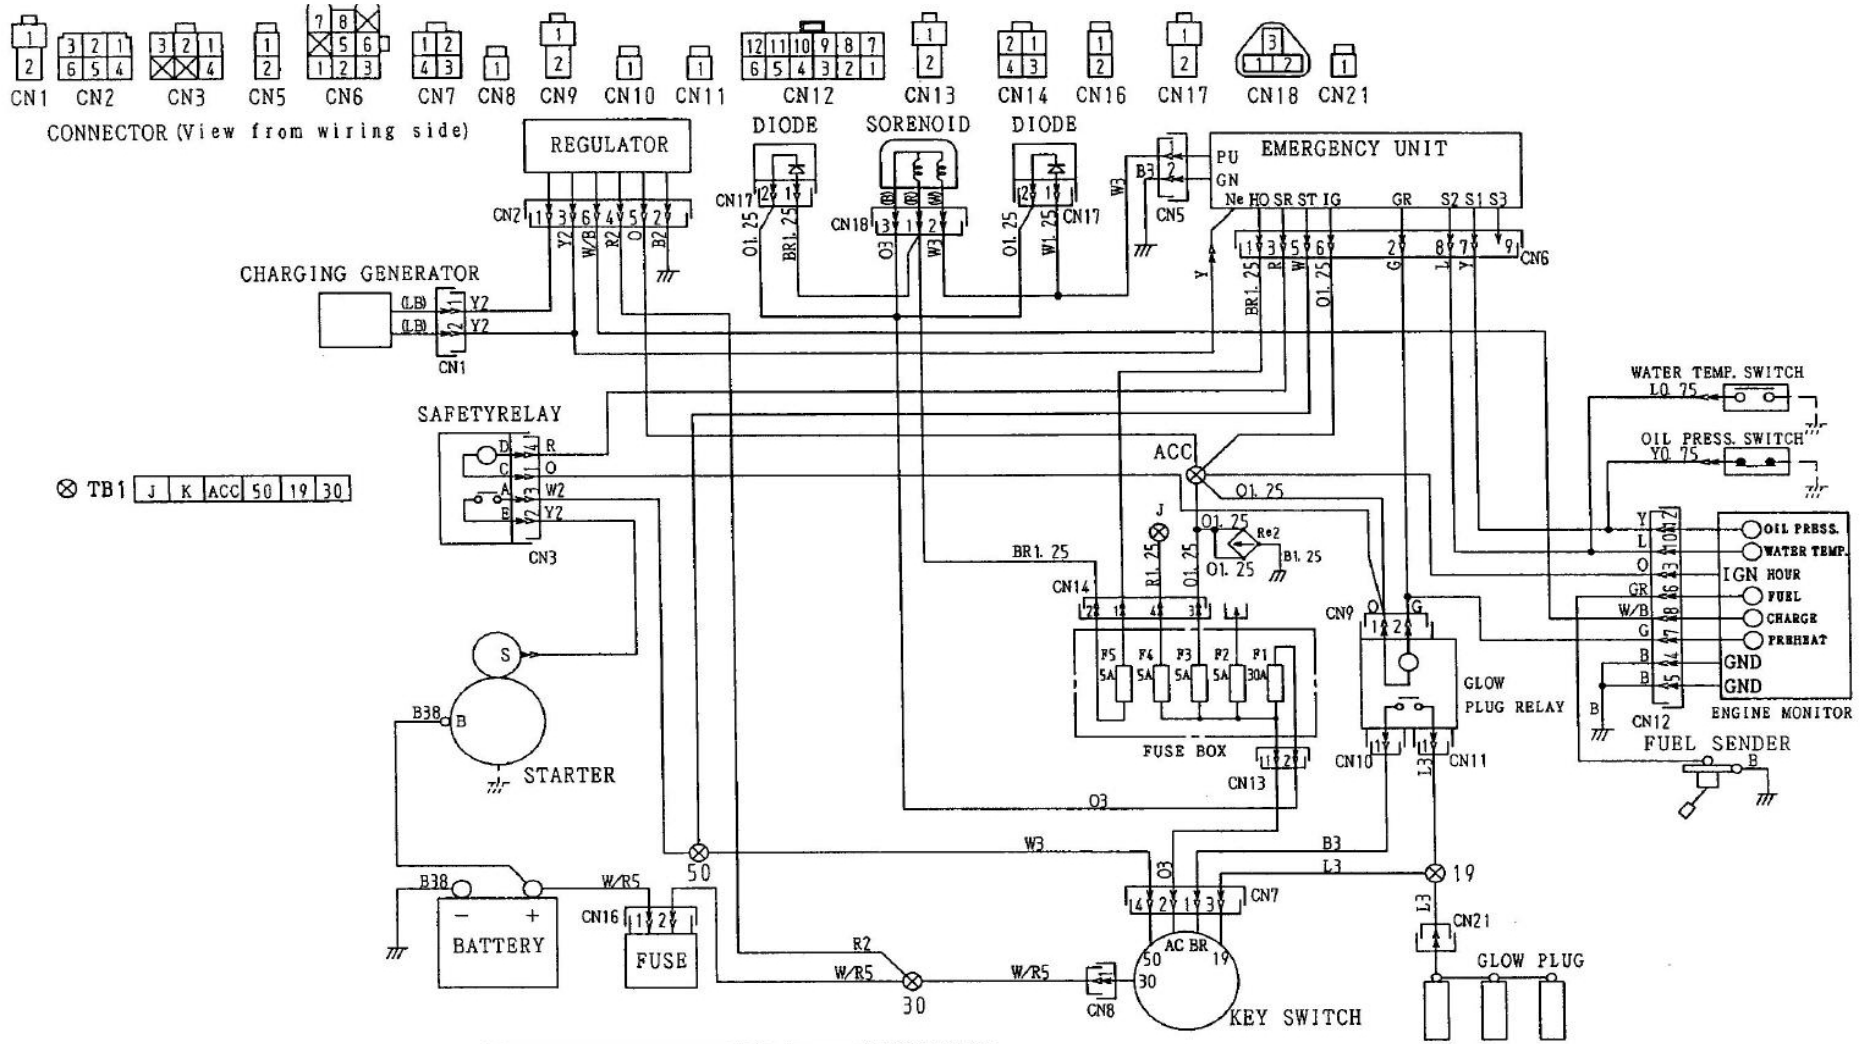

Схема электрических подключений
дизель-генератора "DENYO" TLG-13/18 ESY

WIRE SIZE	COLOR CORD	
	WIRE COLOR	WIRE COLOR
1.25 : 1.25 mm^2	B BLACK	R BSD
2 : 2 mm^2	L BLUE	W WHITE
5 : 5 mm^2	BR BROWN	Y YELLOW
38 : 38 mm^2	G GREEN	LB LIGHT BLUE
NO MARK : 0.75 mm^2	GR GRAY	LG LIGHT GREEN
	V VIOLET	O ORANGE
	P PINK	