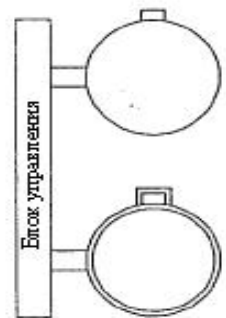

Схема электрических подключений
DENYO DCA-60 SPX 2

Соединение переключателя стартера

	B	BR	R1	R2	C	ACC
STOP	○					
PREHEAT	○	○				
RUNNING	○	○	○			○
START	○	○	○	○	○	○

Размер провода	Цветовой код	Цвет провода	Цвет провода
60:	60 кв. мм		
8:	8 кв. мм	R	Черный
5:	5 кв. мм	L	Синий
2:	2 кв. мм	BR	Коричневый
		G	Зеленый
		GR	Серый
		V	Фиолетовый
		P	Розовый
Нет обозначения:	1,25 кв. мм		