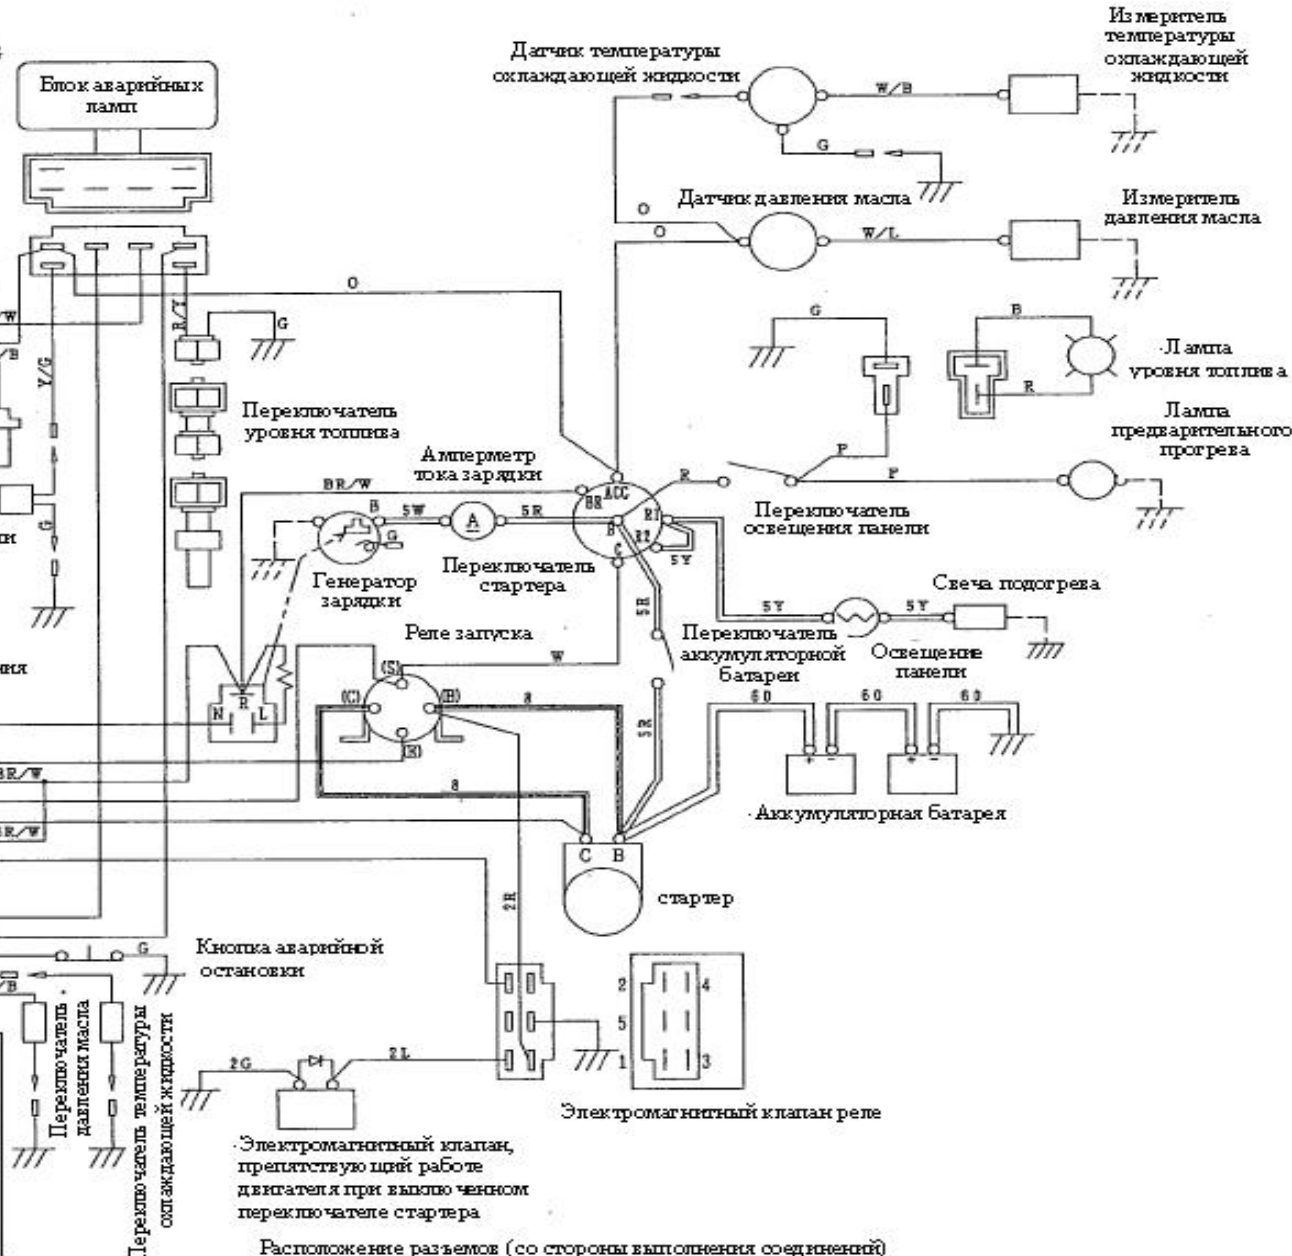

Схема электрических подключений
DENYO DCA-60 SPX 2

Соединение переключателя стартера

	B	BR	R1	R2	C	ACC
STOP	○					
PREHEAT	○	○				
RUNNING	○	○	○			○
START	○	○	○	○	○	○

Размер провода	Цветовой код	Цвет провода	Цвет провода
60:	60 кв. мм		
8:	8 кв. мм	R	Черный
5:	5 кв. мм	L	Синий
2:	2 кв. мм	BR	Коричневый
		G	Зеленый
		GR	Серый
		V	Фиолетовый
		P	Розовый
Нет обозначения:	1,25 кв. мм		