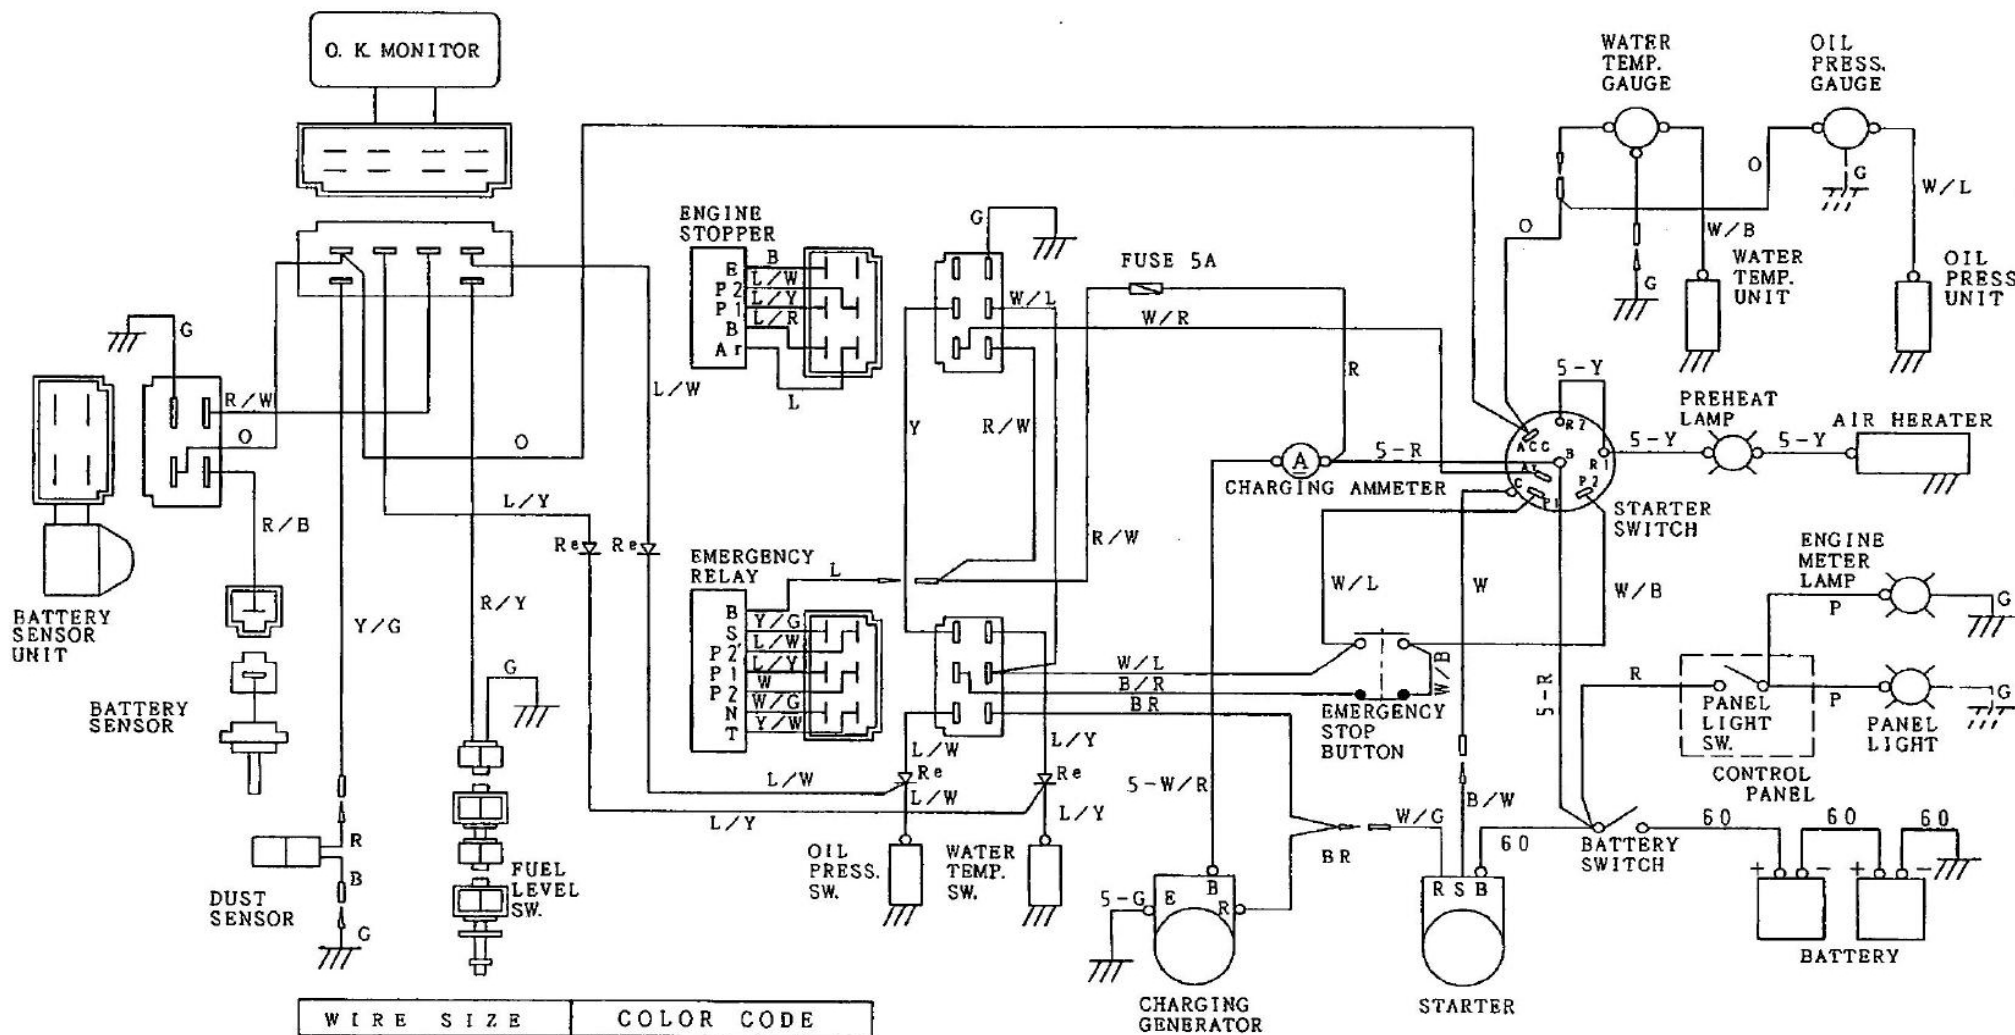

Схема электрических подключений
 "DENYO" DCA-60/75 SPI

DCA-60SPI,-75SPI

WIRE SIZE		COLOR CODE			
		WIRE COLOR		WIRE COLOR	
6.0	6.0 mm ²	B	BRACK	R	RBD
5.5	5.5 mm ²	L	BLVE	W	WHITE
5	5 mm ²	BR	BROWN	Y	YELLOW
2	2 mm ²	G	GREEN	LB	LIGHT BLUE
		GR	GRAY	LG	LIGHT GREEN
		V	VIOLEBT	O	ORANGE
OTHERS: 1.25 mm ²		P	PINK		

KEY POSITION	STARTER SWITCH CONNECTION							
	TERMINAL SYMBOL							
	B	R1	ACC	R2	C	A1	P1	P2
OFF	○					○	○	
PREHEAT	○	○				○	○	
RUNNING	○	○	○			○	○	
START	○	○	○	○		○	○	

CONNECTOR : view from inserting wire side
 Re : RECTIFIRE