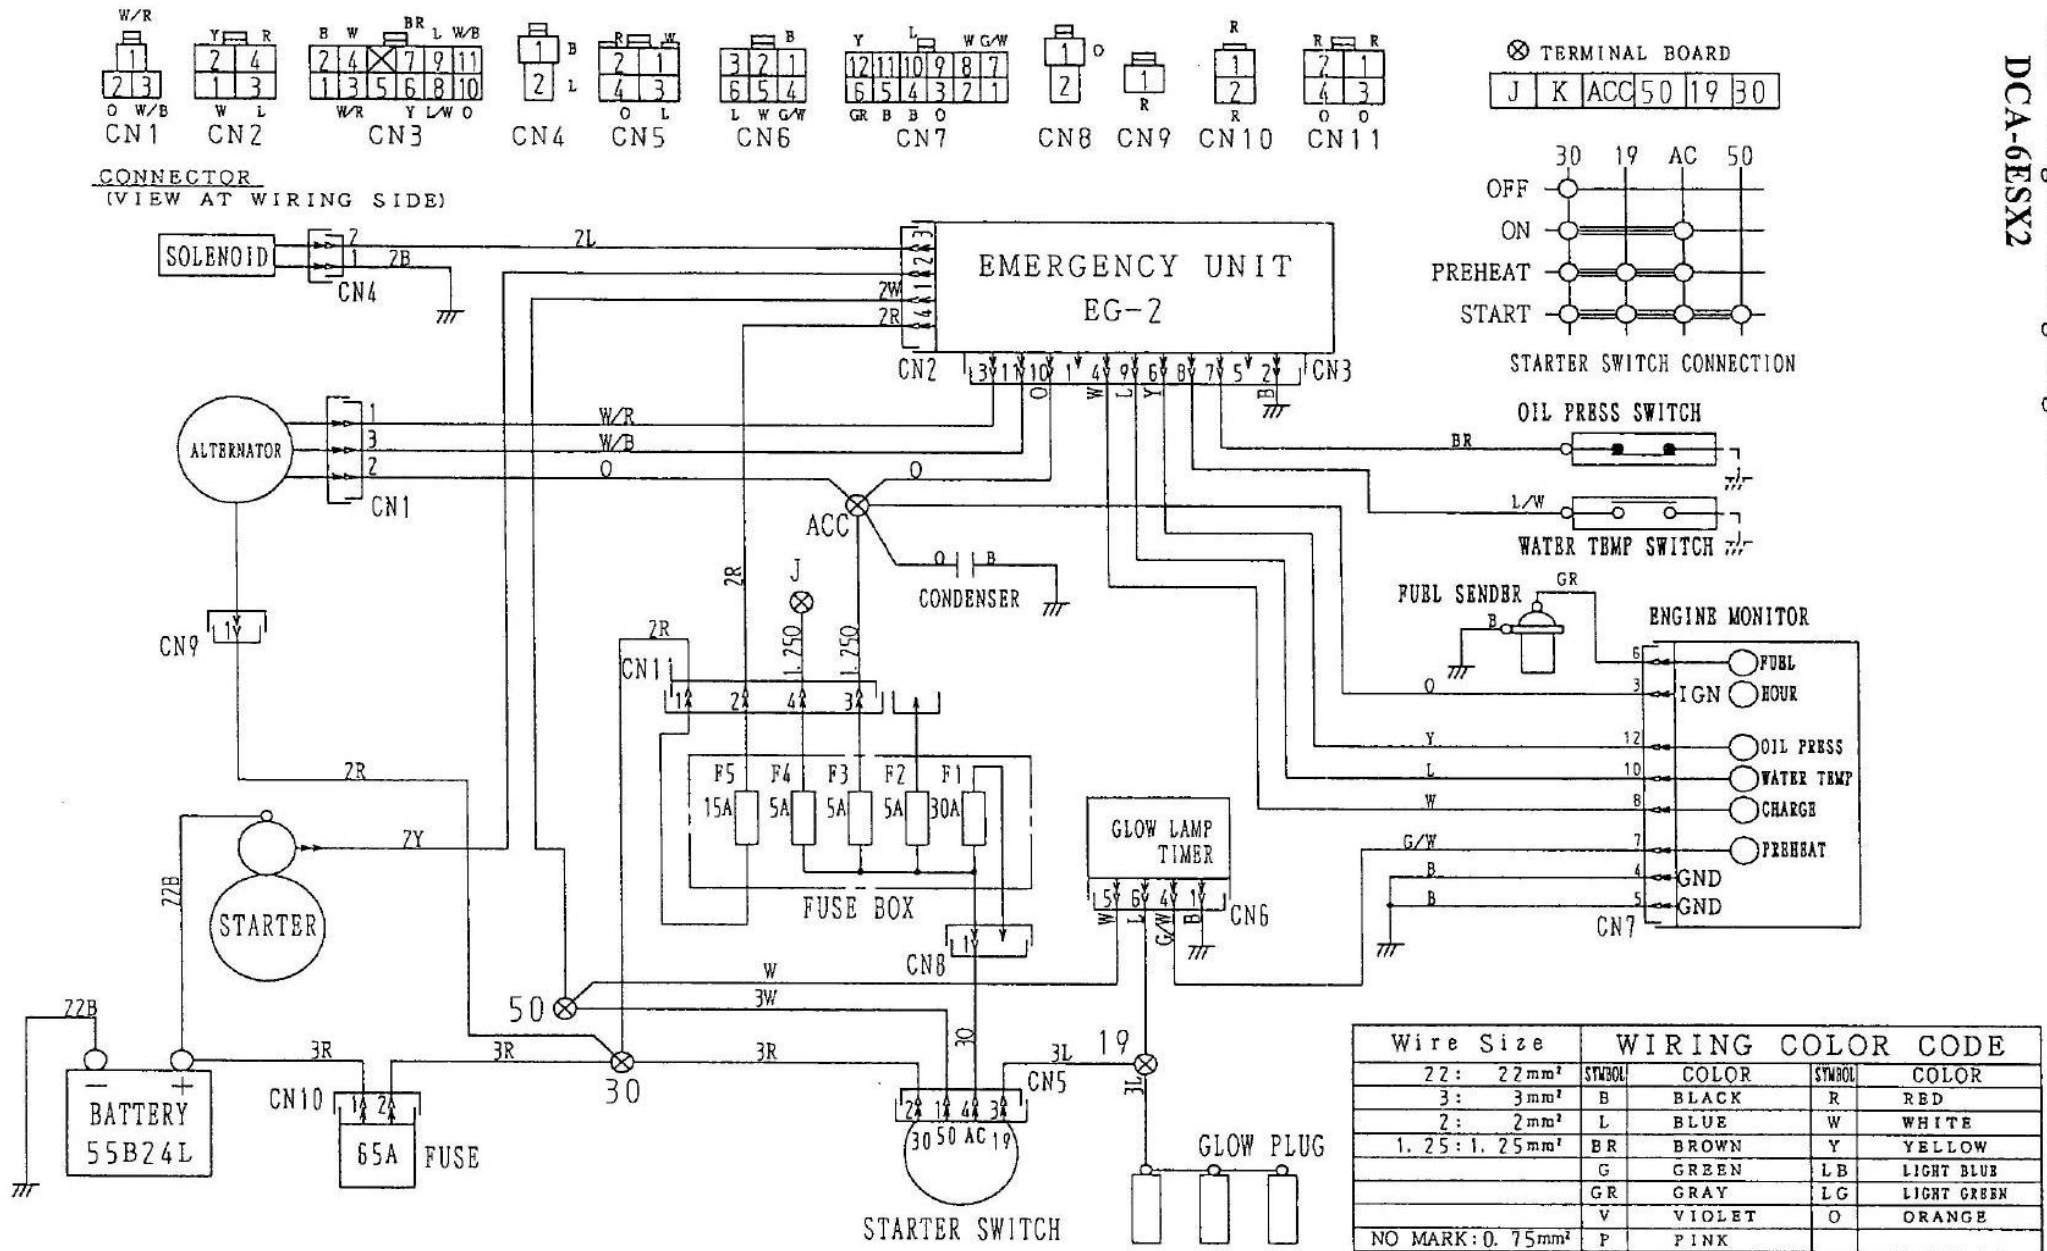

**Схема электрических подключений  
дизель-генератора "DENYO" DCA-6 ESX2**

**11-5 Engine wiring diagram  
DCA-6ESX2**