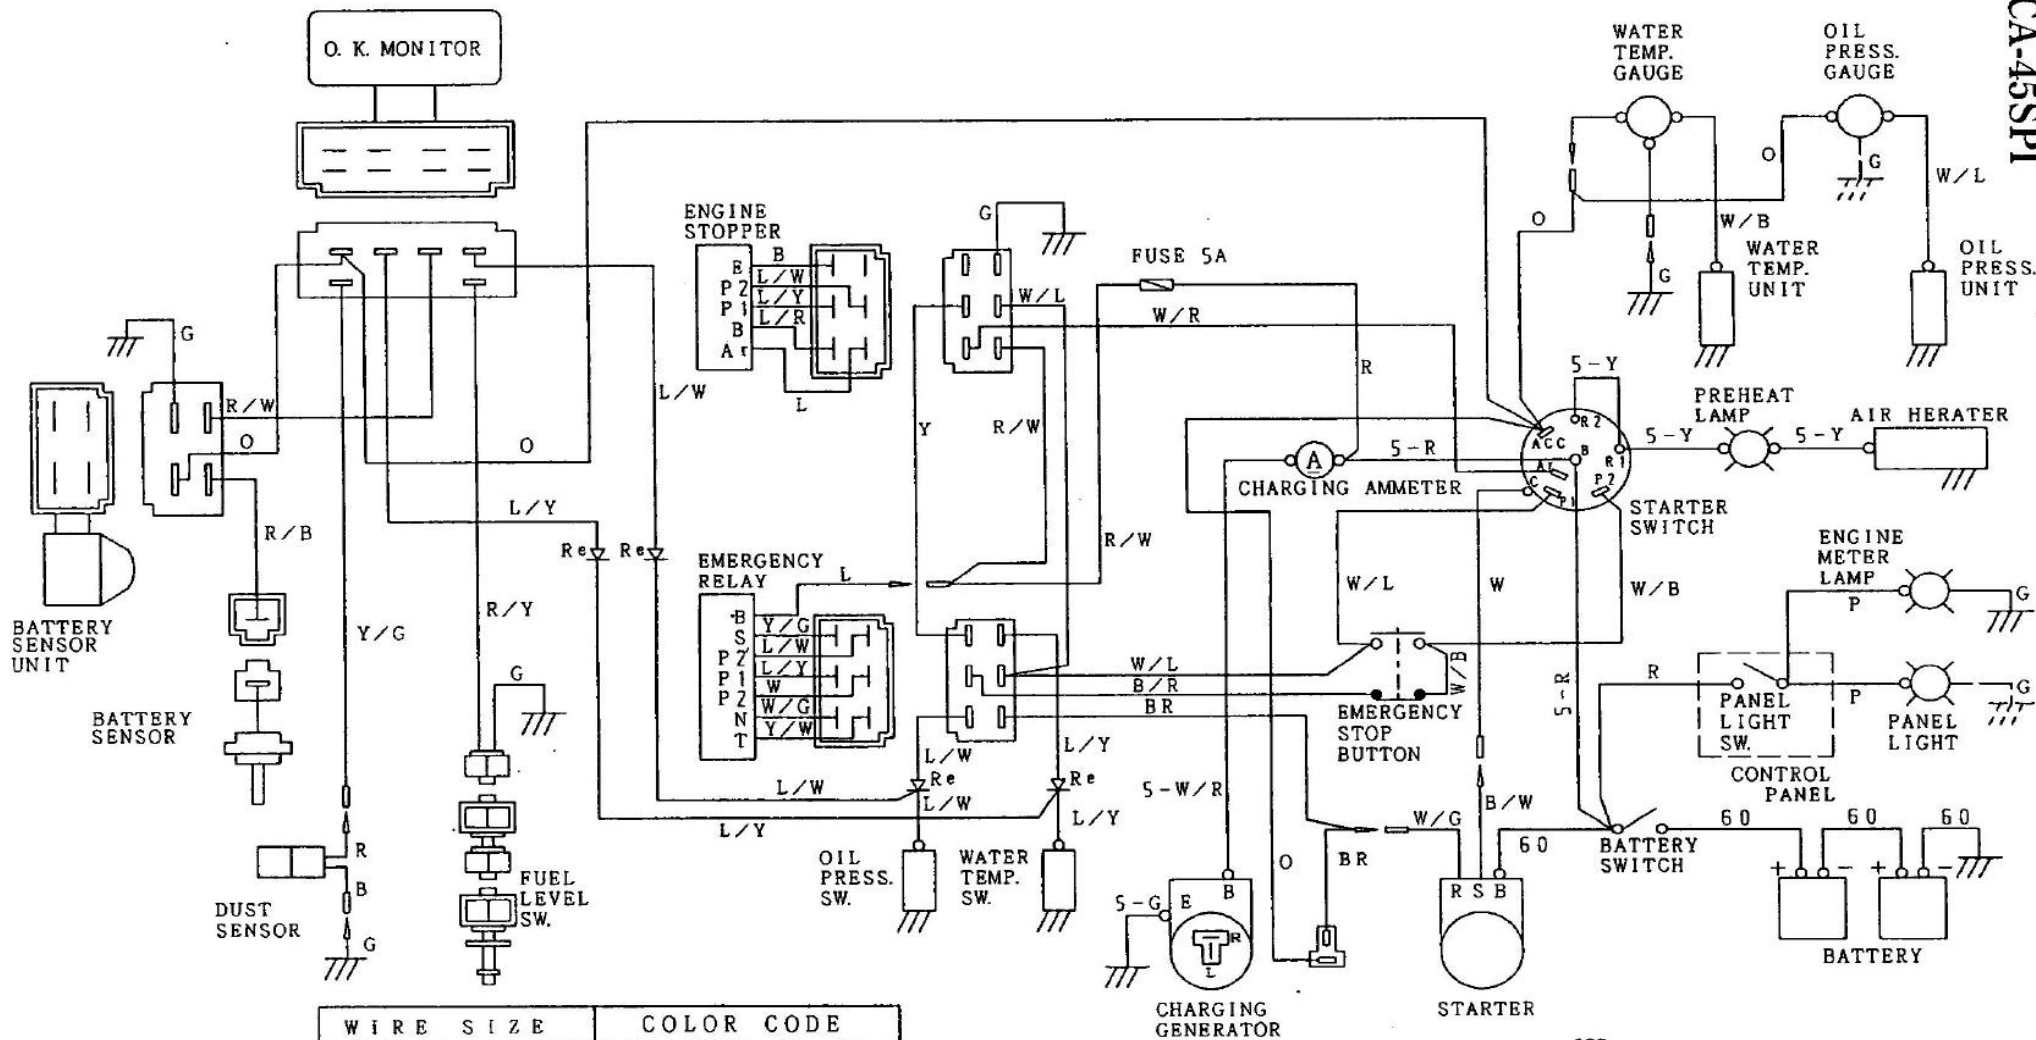

Схема электрических подключений
"DENYO" DCA-45 SPI

11-5 Engine wiring diagram
DCA-45SPI

- 76 -

WIRE SIZE		COLOR CODE			
		WIRE COLOR		WIRE COLOR	
60 :	60 mm ²	B	BRACK	R	RED
5.5 :	5.5 mm ²	L	BLUE	W	WHITE
5 :	5 mm ²	BR	BROWN	Y	YELLOW
2 :	2 mm ²	G	GREEN	LB	LIGHT BLUE
		GR	GRAY	LG	LIGHT GREEN
		V	VIOLET	O	ORANGE
OTHERS :	1.25 mm ²	P	PINK		

KEY POSITION	STARTER SWITCH CONNECTION						
	B	R1	ACC	R2	C	A+	P1 P2
OFF	○	○				○	○
PREHEAT	○	○	○			○	○
RUNNING	○	○	○	○		○	○
START	○	○	○	○	○	○	○

CONNECTOR : view from inserting wire side
Re : RECTIFIRE