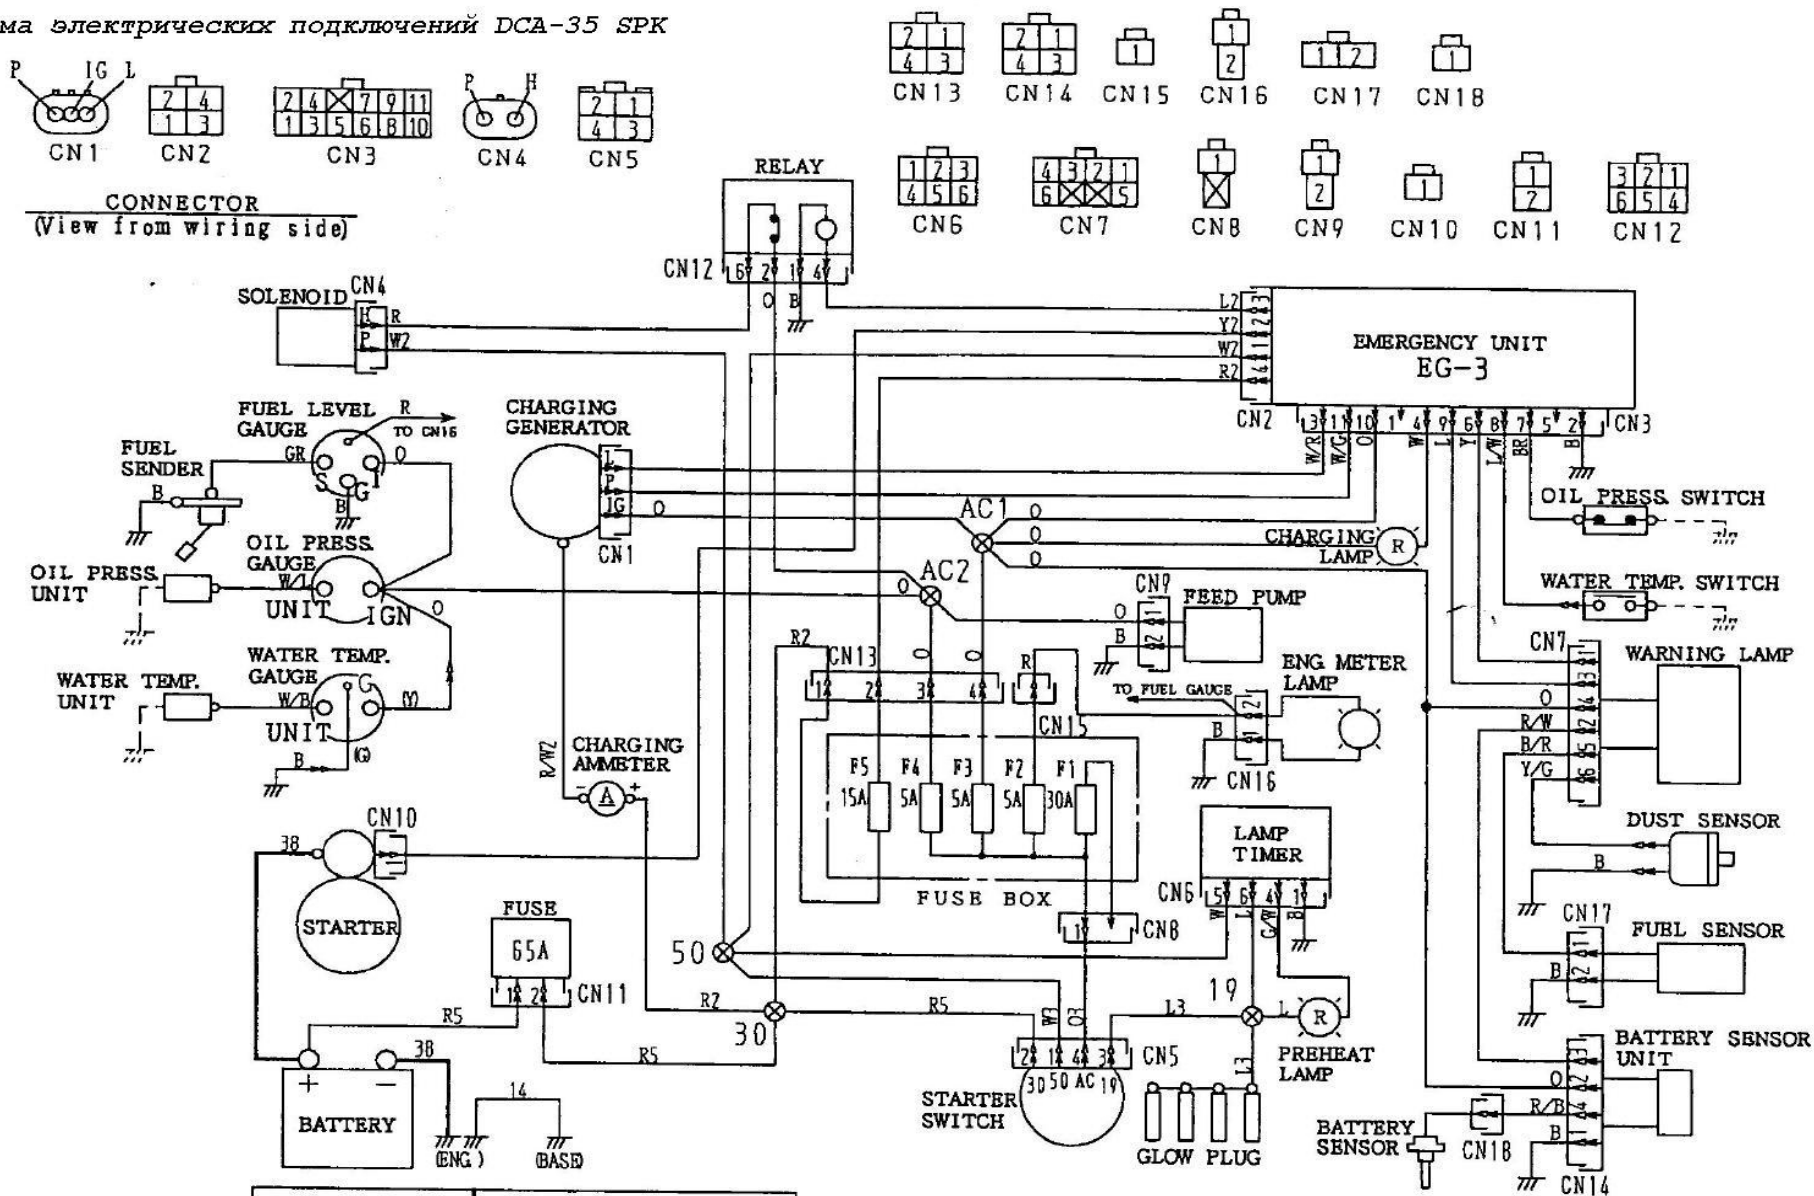

Схема электрических подключений DCA-35 SPK

CONNECTOR  
(View from wiring side)

WIRE SIZE	COLOR CODE	WIRE COLOR	WIRE COLOR
38: 38 awg		B BLACK	R RED
14: 14 awg		L BLUE	W WHITE
5: 5 awg		BR BROWN	Y YELLOW
3: 3 awg		G GREEN	LB LIGHT BLUE
2: 2 awg		GR GRAY	LG LIGHT GREEN
No: 1.25 awg		V VIOLET	O ORANGE
		P PINK	WIRE COLOR/LINE COLOR