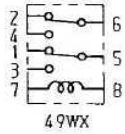

Схема электрических подключений
 "DENYO" DCA-180 SPK II

DCA-180SPK1, K3

RELAY INSIDE CONNECTION

WIRE SIZE	COLOR CODE
80 : 80 nd	MARK WIRE COLOR MARK WIRE COLOR
5.5 : 5.5 nd	B BLACK R RED
5 : 5 nd	L BLUE W WHITE
2 : 2 nd	BR BROWN Y YELLOW
	G GREEN LB LIGHT BLUE
	GR GRAY LG LIGHT GREEN
NO MARK WIRE SIZE	V VIOLET O ORANGE
: 1.25 nd	P PINK

	B	BR	R1	R2	C	ACC
OFF	○	○	○	○	○	○
PREHEAT	○	○	○	○	○	○
RUN	○	○	○	○	○	○
START	○	○	○	○	○	○