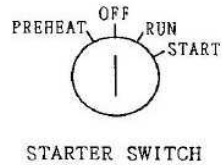

Схема электрических подключений
 "DENYO" DCA-180 SPK II

DCA-180SPK1, K3

RELAY INSIDE CONNECTION

WIRE SIZE	COLOR CODE
80 : 80 nd	MARK WIRE COLOR MARK WIRE COLOR
5.5 : 5.5 nd	B BLACK R RED
5 : 5 nd	L BLUE W WHITE
2 : 2 nd	BR BROWN Y YELLOW
	G GREEN LB LIGHT BLUE
	GR GRAY LG LIGHT GREEN
NO MARK WIRE SIZE	V VIOLET O ORANGE
: 1.25 nd	P PINK

	B	BR	R1	R2	C	ACC
OFF	○	○	○	○	○	○
PREHEAT	○	○	○	○	○	○
RUN	○	○	○	○	○	○
START	○	○	○	○	○	○