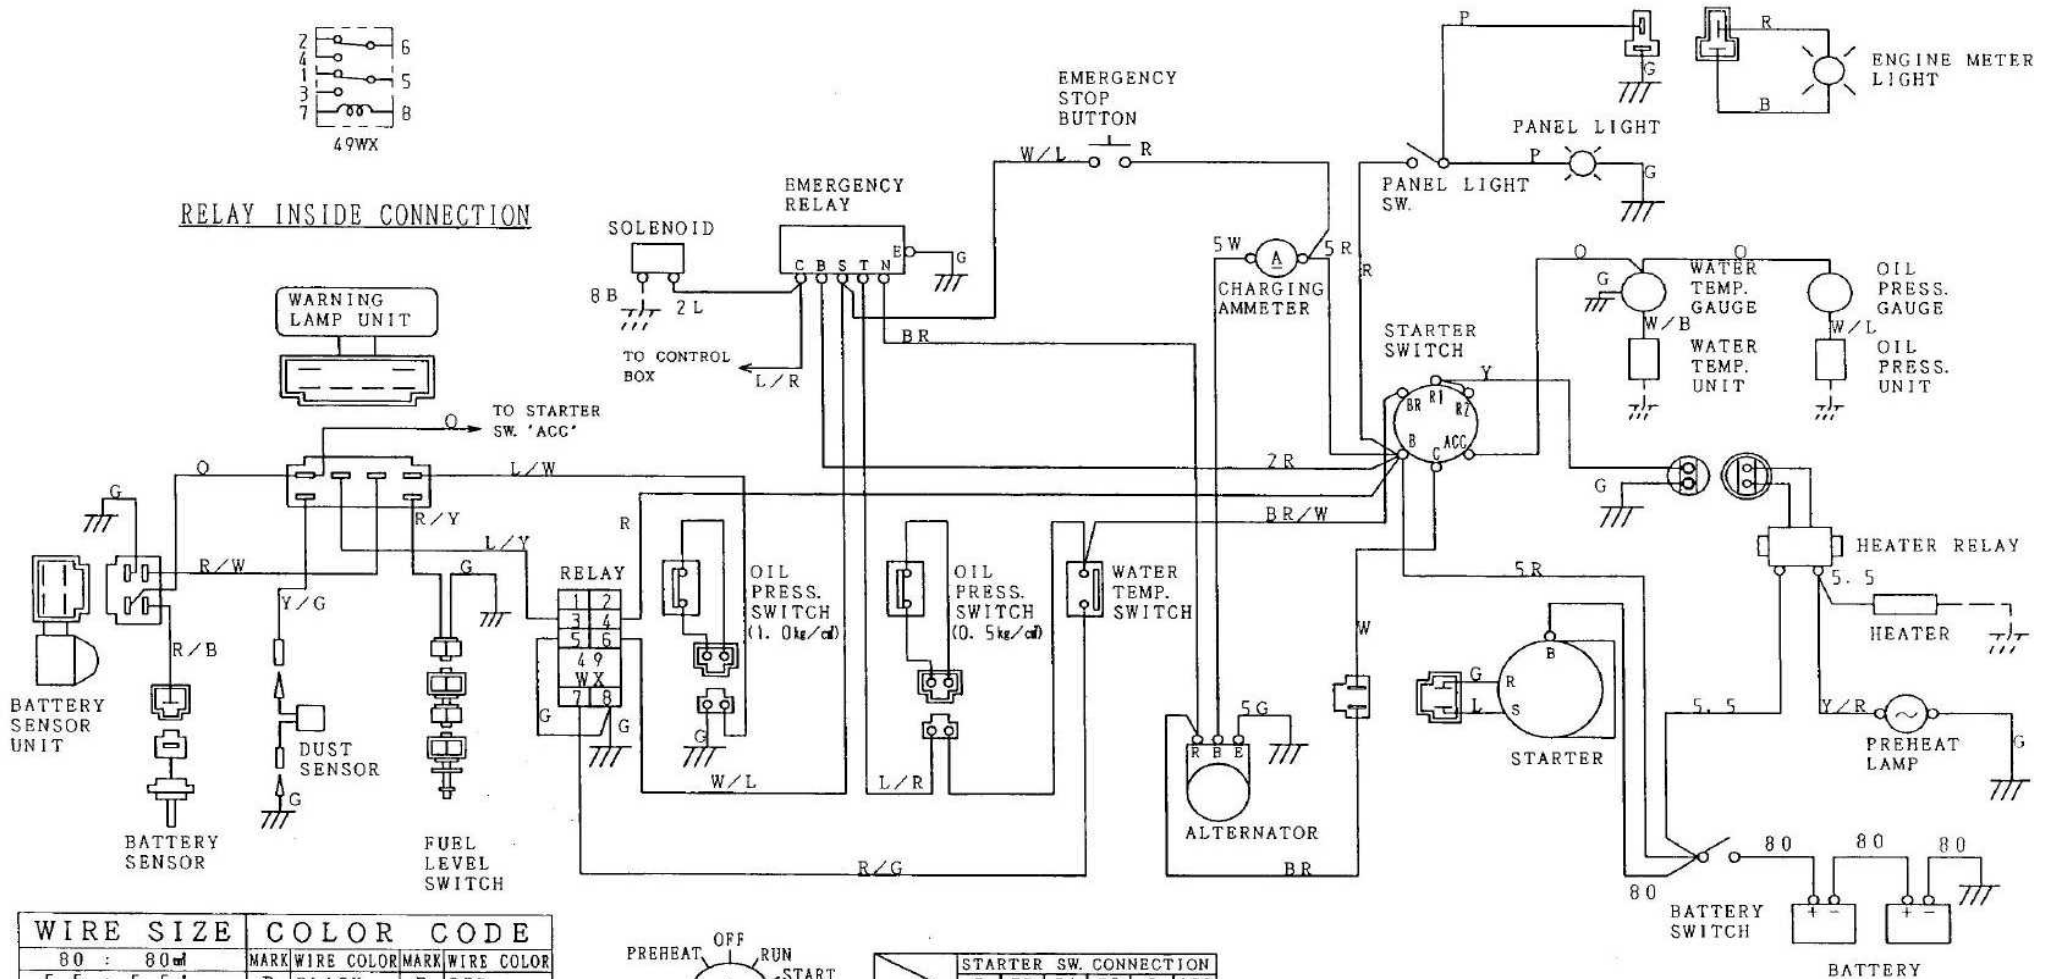

Схема электрических подключений
 "DENYO" DCA-180 SPK II

DCA-180SPK1, K3

RELAY INSIDE CONNECTION

WIRE SIZE	COLOR CODE
80 : 80 nd	MARK WIRE COLOR MARK WIRE COLOR
5.5 : 5.5 nd	B BLACK R RED
5 : 5 nd	L BLUE W WHITE
2 : 2 nd	BR BROWN Y YELLOW
	G GREEN LB LIGHT BLUE
	GR GRAY LG LIGHT GREEN
NO MARK WIRE SIZE	V VIOLET O ORANGE
: 1.25 nd	P PINK

	B	BR	R1	R2	C	ACC
OFF	○	○	○	○	○	○
PREHEAT	○	○	○	○	○	○
RUN	○	○	○	○	○	○
START	○	○	○	○	○	○