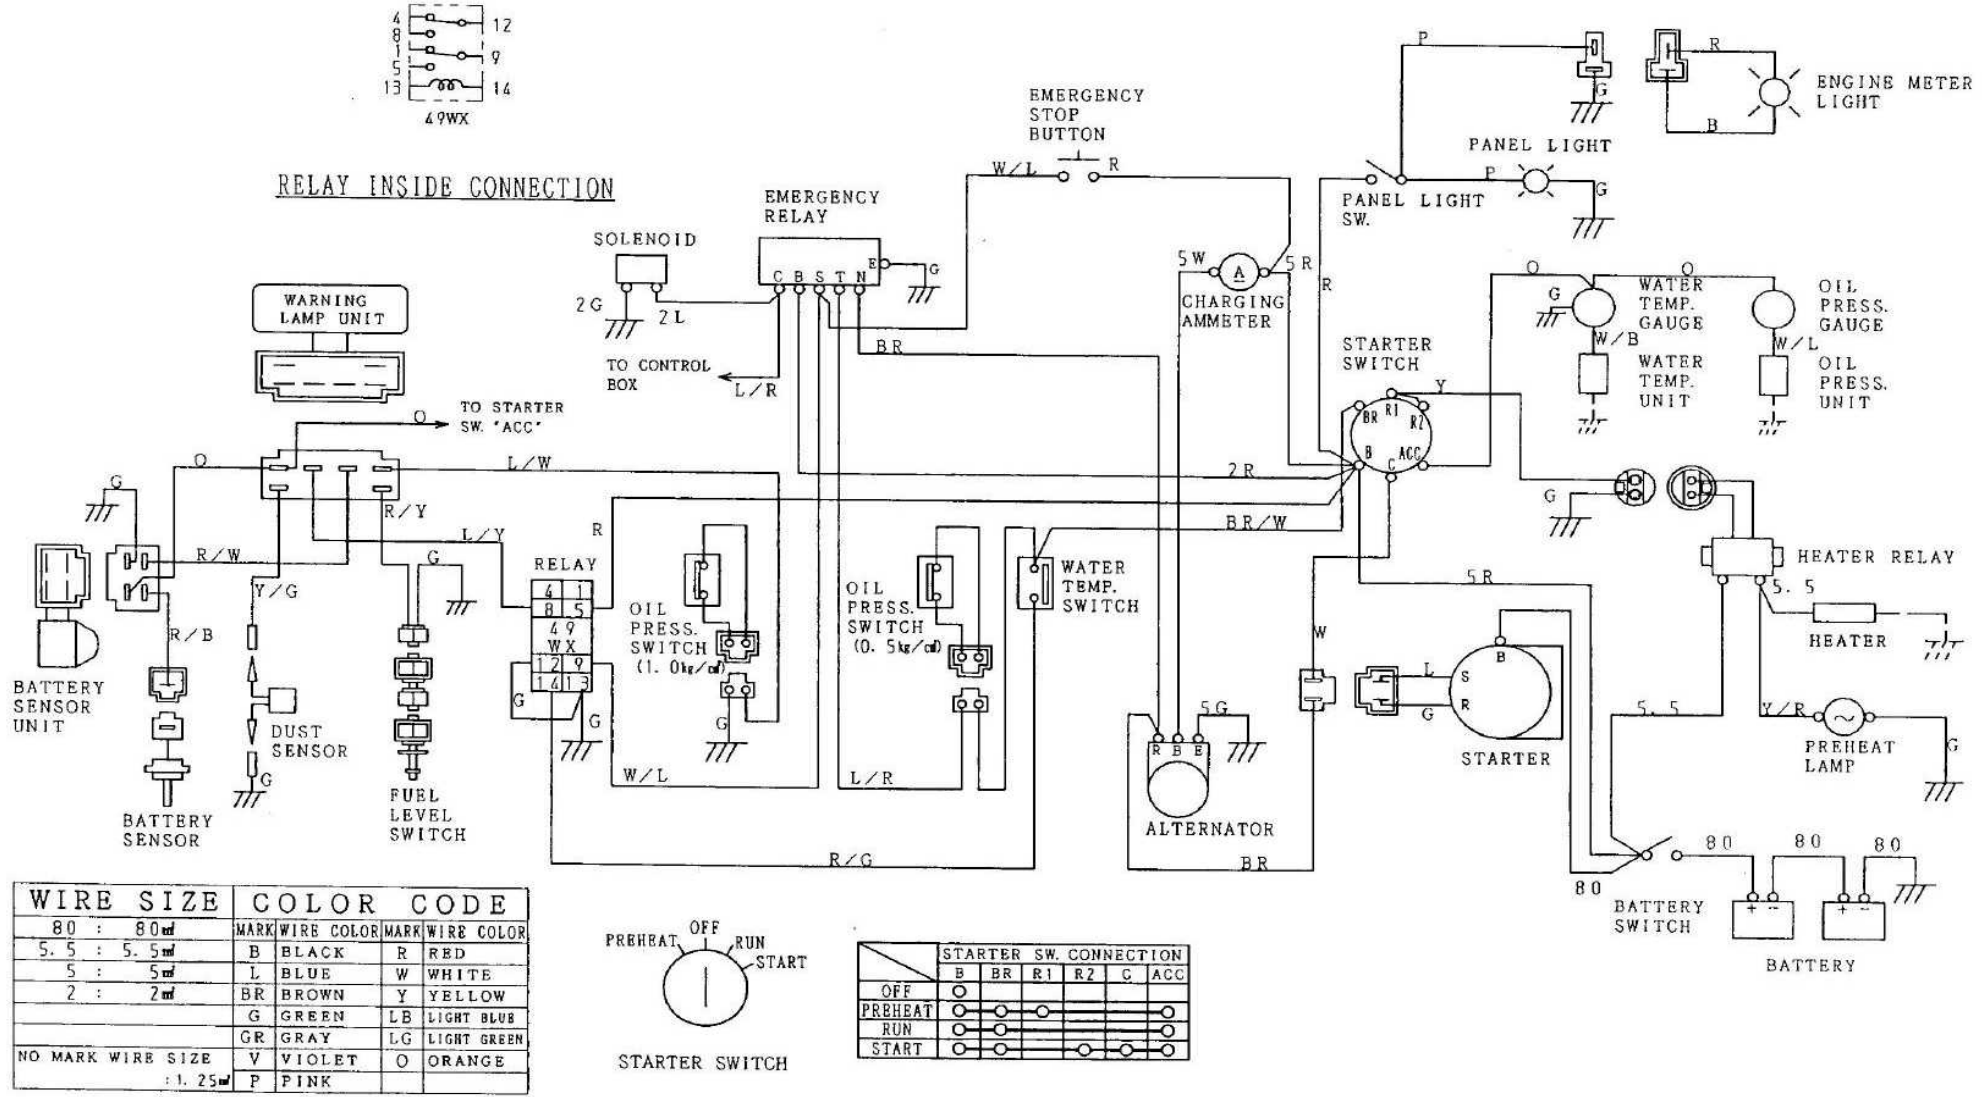

Схема Электрических Подключений
 "DENYO" DCA-150 SPK

DCA-150SPK, K3

RELAY INSIDE CONNECTION

WIRE SIZE	COLOR CODE	MARK WIRE COLOR	MARK WIRE COLOR
80 : 80 μ		B BLACK	R RED
5.5 : 5.5 μ		L BLUE	W WHITE
5 : 5 μ		BR BROWN	Y YELLOW
2 : 2 μ		G GREEN	LB LIGHT BLUE
		GR GRAY	LG LIGHT GREEN
NO MARK WIRE SIZE		V VIOLET	O ORANGE
: 1.25 μ		P PINK	

	B	BR	R1	R2	C	ACC
OFF	○					
PREHEAT	○	○	○	○	○	○
RUN	○	○	○	○	○	○
START	○	○	○	○	○	○