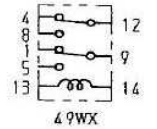

Схема Электрических Подключений
 "DENYO" DCA-150 SPK

DCA-150SPK, K3

RELAY INSIDE CONNECTION

WIRE SIZE	COLOR CODE	MARK WIRE COLOR	MARK WIRE COLOR
80 : 80 μ		B BLACK	R RED
5.5 : 5.5 μ		L BLUE	W WHITE
5 : 5 μ		BR BROWN	Y YELLOW
2 : 2 μ		G GREEN	LB LIGHT BLUE
		GR GRAY	LG LIGHT GREEN
NO MARK WIRE SIZE		V VIOLET	O ORANGE
: 1.25 μ		P PINK	

	B	BR	R1	R2	C	ACC
OFF	○					
PREHEAT	○	○	○	○	○	○
RUN	○	○	○	○	○	○
START	○	○	○	○	○	○