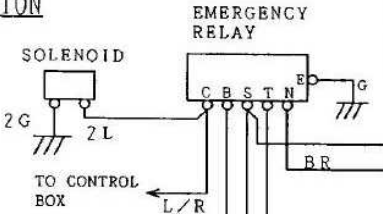

Схема Электрических Подключений
 "DENYO" DCA-150 SPK

DCA-150SPK, K3

RELAY INSIDE CONNECTION

WIRE SIZE	COLOR CODE	MARK WIRE COLOR	MARK WIRE COLOR
80 : 80 μ		B BLACK	R RED
5.5 : 5.5 μ		L BLUE	W WHITE
5 : 5 μ		BR BROWN	Y YELLOW
2 : 2 μ		G GREEN	LB LIGHT BLUE
		GR GRAY	LG LIGHT GREEN
NO MARK WIRE SIZE		V VIOLET	O ORANGE
: 1.25 μ		P PINK	

	B	BR	R1	R2	C	ACC
OFF	○					
PREHEAT	○	○	○	○	○	○
RUN	○	○	○	○	○	○
START	○	○	○	○	○	○