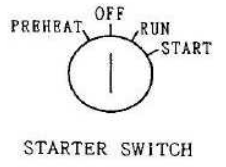

Схема Электрических Подключений
 "DENYO" DCA-150 SPK

DCA-150SPK, K3

RELAY INSIDE CONNECTION

WIRE SIZE	COLOR CODE	MARK WIRE COLOR	MARK WIRE COLOR
80 : 80 μ		B BLACK	R RED
5.5 : 5.5 μ		L BLUE	W WHITE
5 : 5 μ		BR BROWN	Y YELLOW
2 : 2 μ		G GREEN	LB LIGHT BLUE
		GR GRAY	LG LIGHT GREEN
NO MARK WIRE SIZE		V VIOLET	O ORANGE
: 1.25 μ		P PINK	

	B	BR	R1	R2	C	ACC
OFF	○					
PREHEAT	○	○	○	○	○	○
RUN	○	○	○	○	○	○
START	○	○	○	○	○	○