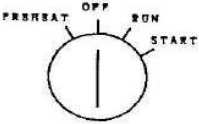

Схема электрических подключений
"DENYO" DCA-150 SPH

DCA-150SPH

		CONNECTION					
		B	R1	ACC	R2	C	BR
OFF	○						
RUN	○						
START	○						
PRERBAT	○						

CONNECTOR SYMBOL

- A 1
- A 2
- A 3
- A 6
- A 7
- A 8
- A14
- A12
- B 3
- B12
- B11
- B 4
- B 9
- B10

CONNECTOR: view from inserting wire side

WIRE SIZE	COLOR CODE	MARK WIRE COLOR	MARK WIRE COLOR
60 : 60 ^m		B BLACK	R RED
5 : 5 ^m		L BLUE	W WHITE
		BR BROWN	Y YELLOW
		G GREEN	LB LIGHT BLUE
		GR GRAY	LG LIGHT GREEN
NO MARK WIRE SIZE		V VIOLET	O ORANGE
: 1.25 ^m		P PINK	