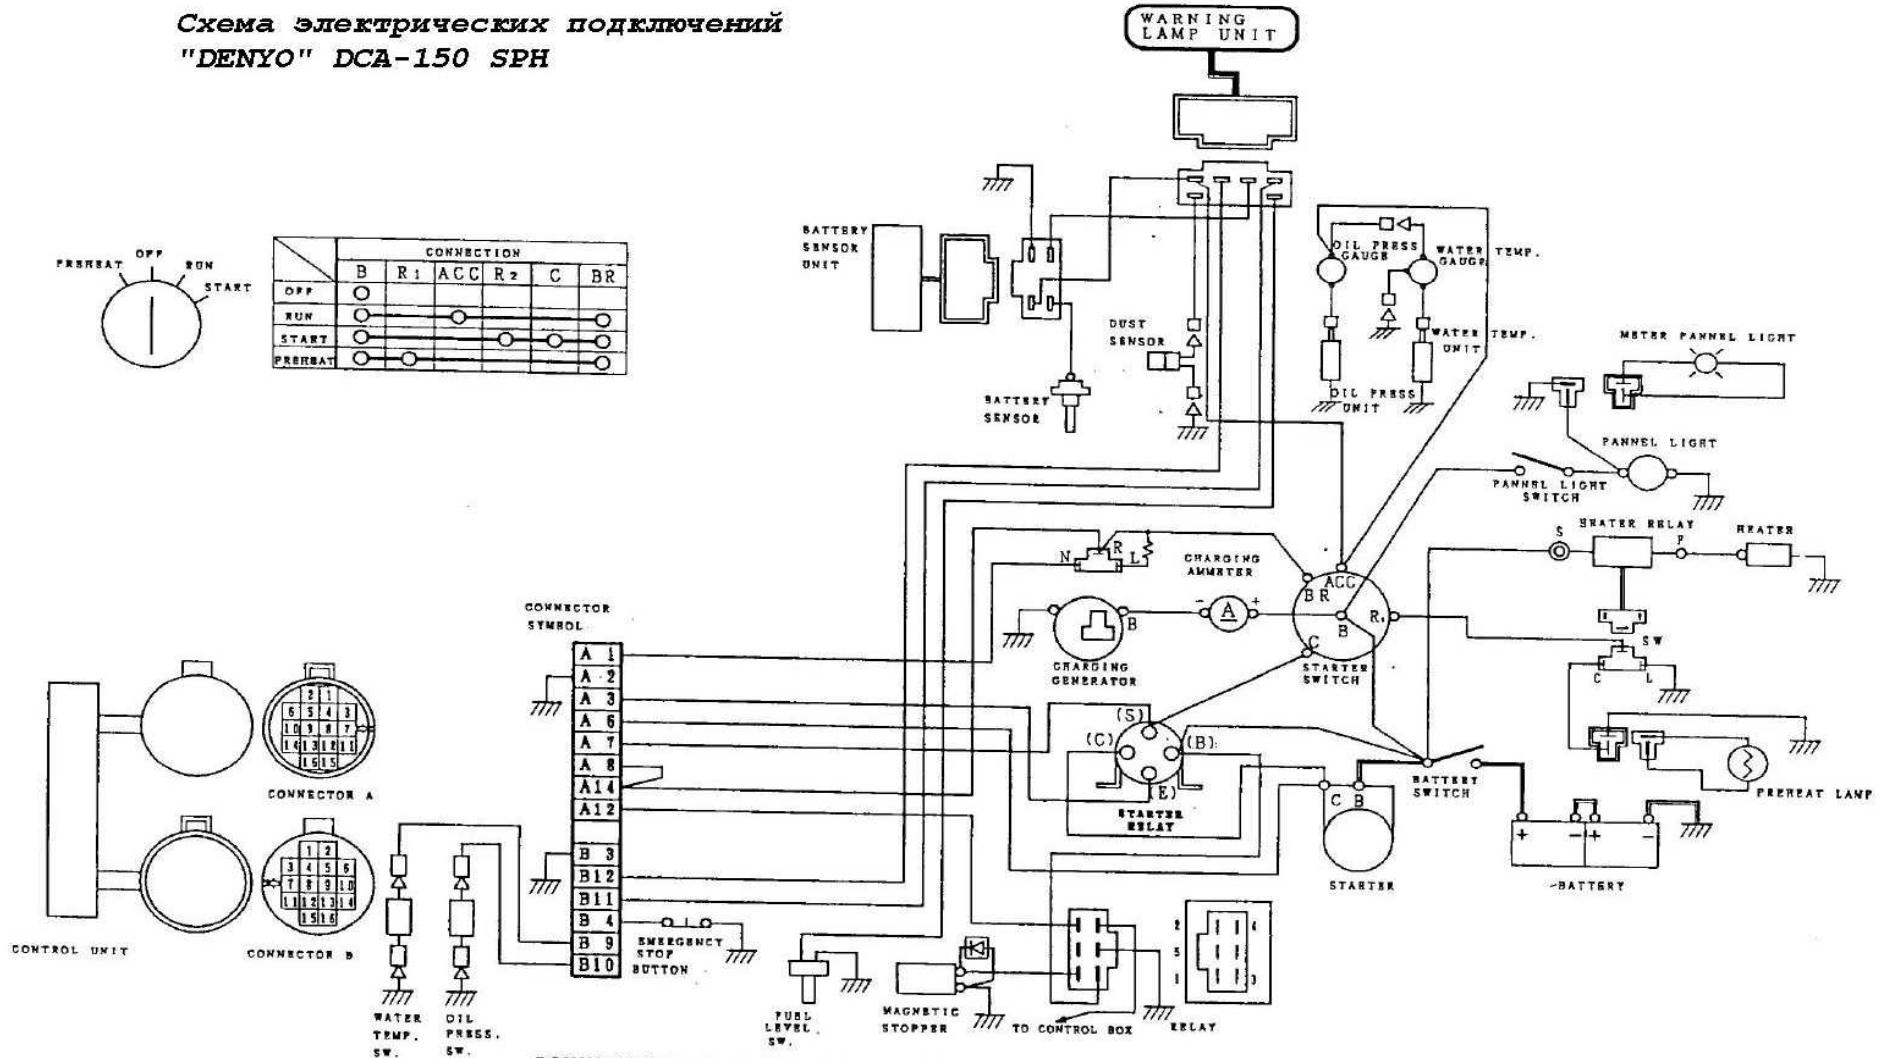

Схема электрических подключений
"DENYO" DCA-150 SPH

DCA-150SPH

		CONNECTION					
		B	R1	ACC	R2	C	BR
OFF	○						
RUN	○						
START	○						
PRERBAT	○						

CONNECTOR SYMBOL

- A 1
- A 2
- A 3
- A 6
- A 7
- A 8
- A14
- A12
- B 3
- B12
- B11
- B 4
- B 9
- B10

CONNECTOR: view from inserting wire side

WIRE SIZE	COLOR CODE	MARK WIRE COLOR	MARK WIRE COLOR
60 : 60 ^m		B BLACK	R RED
5 : 5 ^m		L BLUE	W WHITE
		BR BROWN	Y YELLOW
		G GREEN	LB LIGHT BLUE
		GR GRAY	LG LIGHT GREEN
NO MARK WIRE SIZE		V VIOLET	O ORANGE
: 1.25 ^m		P PINK	