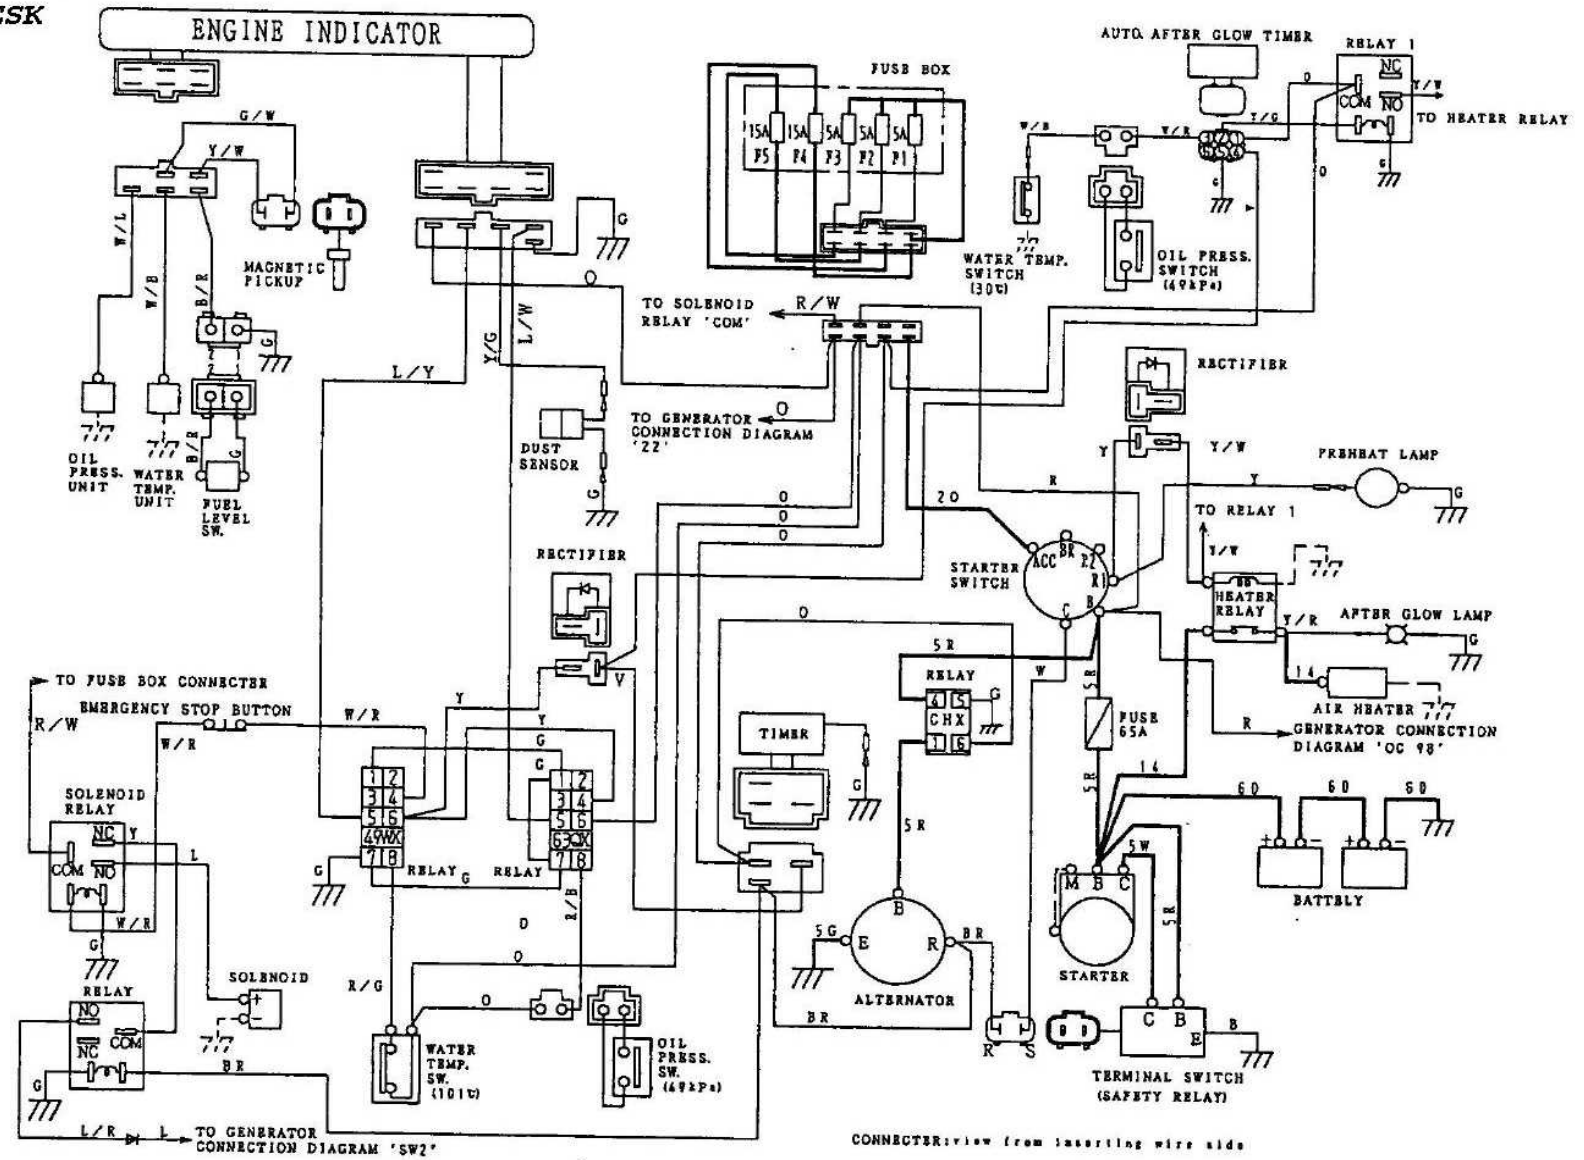

Схема электрических подключений
 "DENYO" DCA-150 ESK

	STARTER SW. CONNECTION					
	B	BR	R1	R2	C	ACC
PREHEAT	○	○	○	○	○	○
STOP	○	○	○	○	○	○
RUNNING	○	○	○	○	○	○
START	○	○	○	○	○	○

WIRE SIZE	COLOR CODE
2 : 2 mm ²	WIRE COLOR: WIRE COLOR
5 : 5 mm ²	B BLACK R RED
14 : 14 mm ²	L BLUE W WHITE
60 : 60 mm ²	BR BROWN Y YELLOW
	G GREEN LB LIGHT BLUE
	GR GRAY LG LIGHT GREEN
	V VIOLET O ORANGE
OTHERS: 1. 25 mm ²	P PINK

CONNECTOR: view from inserting wire side