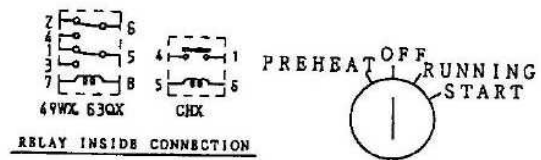

Схема электрических подключений
 "DENYO" DCA-150 ESK

	STARTER SW. CONNECTION					
	B	BR	R1	R2	C	ACC
PREHEAT	○	○	○	○	○	○
STOP	○	○	○	○	○	○
RUNNING	○	○	○	○	○	○
START	○	○	○	○	○	○

WIRE SIZE	COLOR CODE
2 : 2 mm ²	WIRE COLOR: WIRE COLOR
5 : 5 mm ²	B BLACK R RED
14 : 14 mm ²	L BLUE W WHITE
60 : 60 mm ²	BR BROWN Y YELLOW
	G GREEN LB LIGHT BLUE
	GR GRAY LG LIGHT GREEN
	V VIOLET O ORANGE
OTHERS: 1. 25 mm ²	P PINK

CONNECTOR: view from inserting wire side