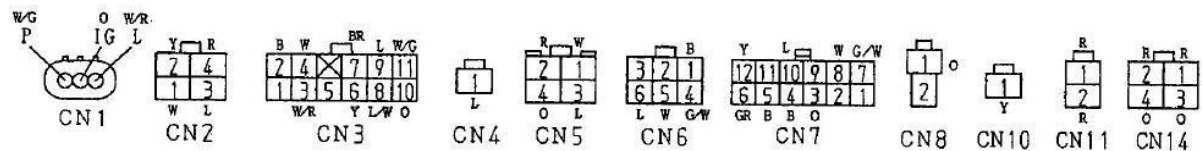

Схема электрических подключений  
дизель-генераторов "DENYO" DCA-13/15/20/25 ESK

Engine wiring diagram  
DCA-13, 15, 20, 25 ESK

WIRE SIZE	WIRING COLOR CODE			
38 : 38 m	SYMBOL	COLOR	SYMBOL	COLOR
5 : 5 m	B	BLACK	R	RED
3 : 3 m	L	BLUE	W	WHITE
2 : 2 m	BR	BROWN	Y	YELLOW
1.25 : 1.25 m	G	GREEN	LB	LIGHT BLUE
	GR	GRAY	LG	LIGHT GREEN
	V	VIOLET	O	ORANGE
NO MARK : 0.75 m	P	PINK		

CONNECTOR  
(VIEW FROM WIRING SIDE)

STARTER SWITCH