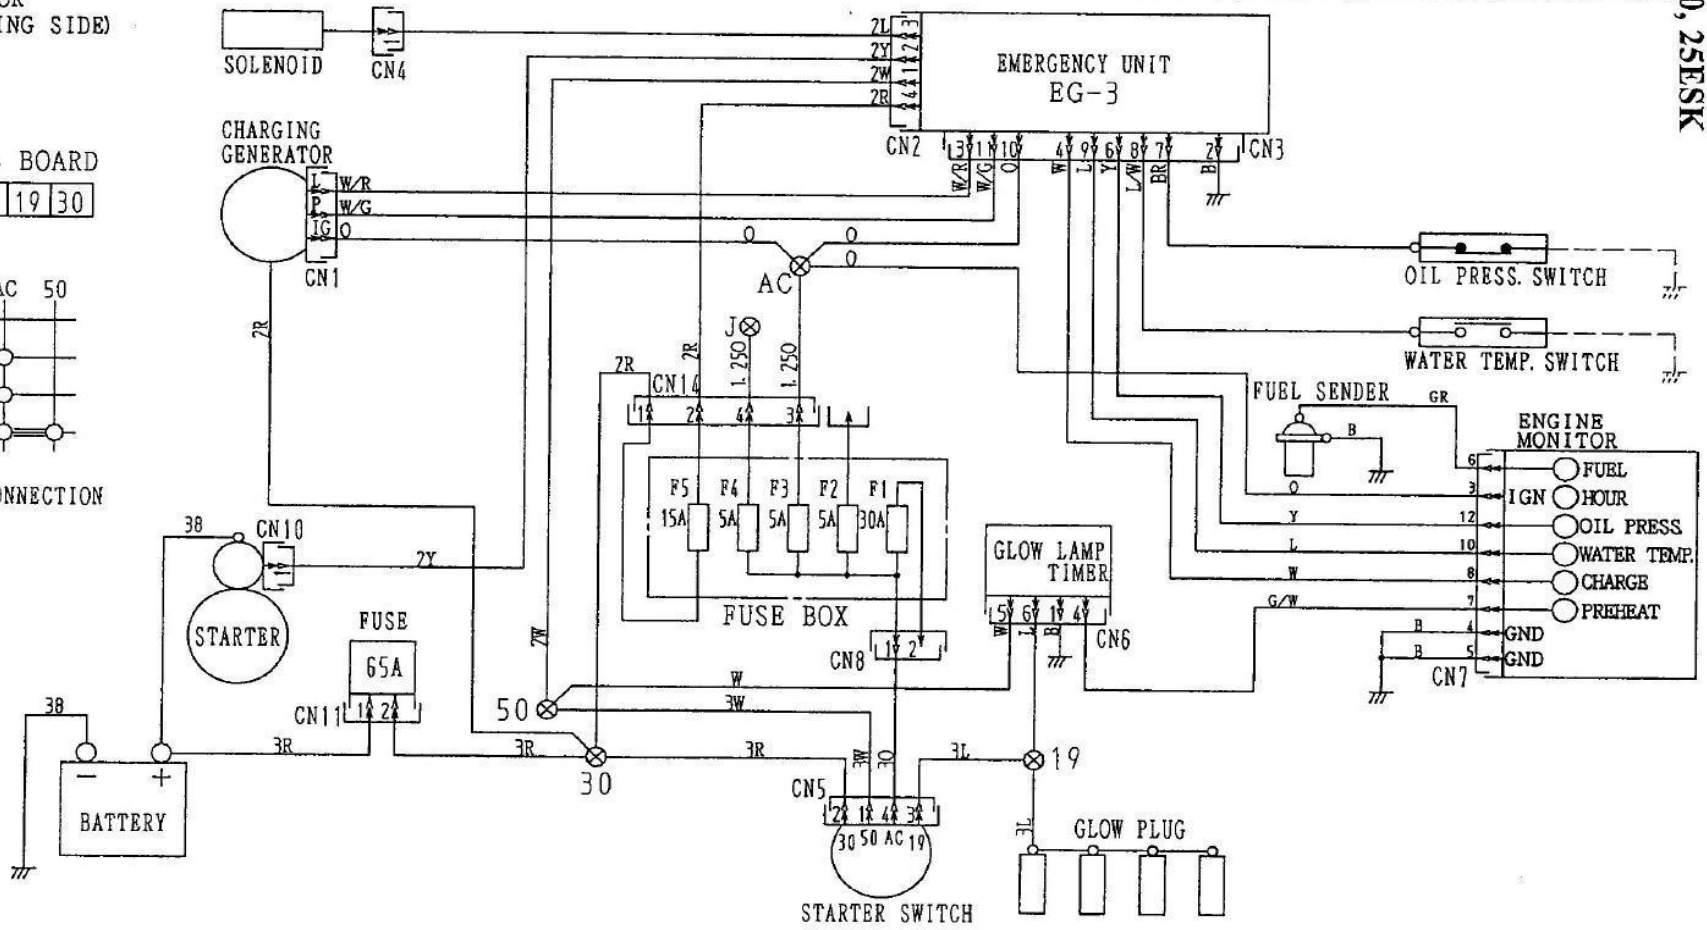

Схема электрических подключений  
дизель-генераторов "DENYO" DCA-13/15/20/25 ESK

Engine wiring diagram  
DCA-13, 15, 20, 25 ESK

WIRE SIZE	WIRING COLOR CODE			
38 : 38 m	SYMBOL	COLOR	SYMBOL	COLOR
5 : 5 m	B	BLACK	R	RED
3 : 3 m	L	BLUE	W	WHITE
2 : 2 m	BR	BROWN	Y	YELLOW
1.25 : 1.25 m	G	GREEN	LB	LIGHT BLUE
	GR	GRAY	LG	LIGHT GREEN
	V	VIOLET	O	ORANGE
NO MARK : 0.75 m	P	PINK		

CONNECTOR  
(VIEW FROM WIRING SIDE)

STARTER SWITCH