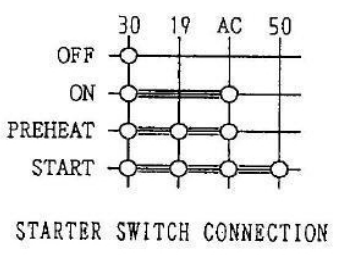

Схема электрических подключений  
дизель-генераторов "DENYO" DCA-13/15/20/25 ESK

Engine wiring diagram  
DCA-13, 15, 20, 25 ESK

WIRE SIZE	WIRING COLOR CODE			
38 : 38 m	SYMBOL	COLOR	SYMBOL	COLOR
5 : 5 m	B	BLACK	R	RED
3 : 3 m	L	BLUE	W	WHITE
2 : 2 m	BR	BROWN	Y	YELLOW
1.25 : 1.25 m	G	GREEN	LB	LIGHT BLUE
	GR	GRAY	LG	LIGHT GREEN
	V	VIOLET	O	ORANGE
NO MARK : 0.75 m	P	PINK		

CONNECTOR  
(VIEW FROM WIRING SIDE)

STARTER SWITCH