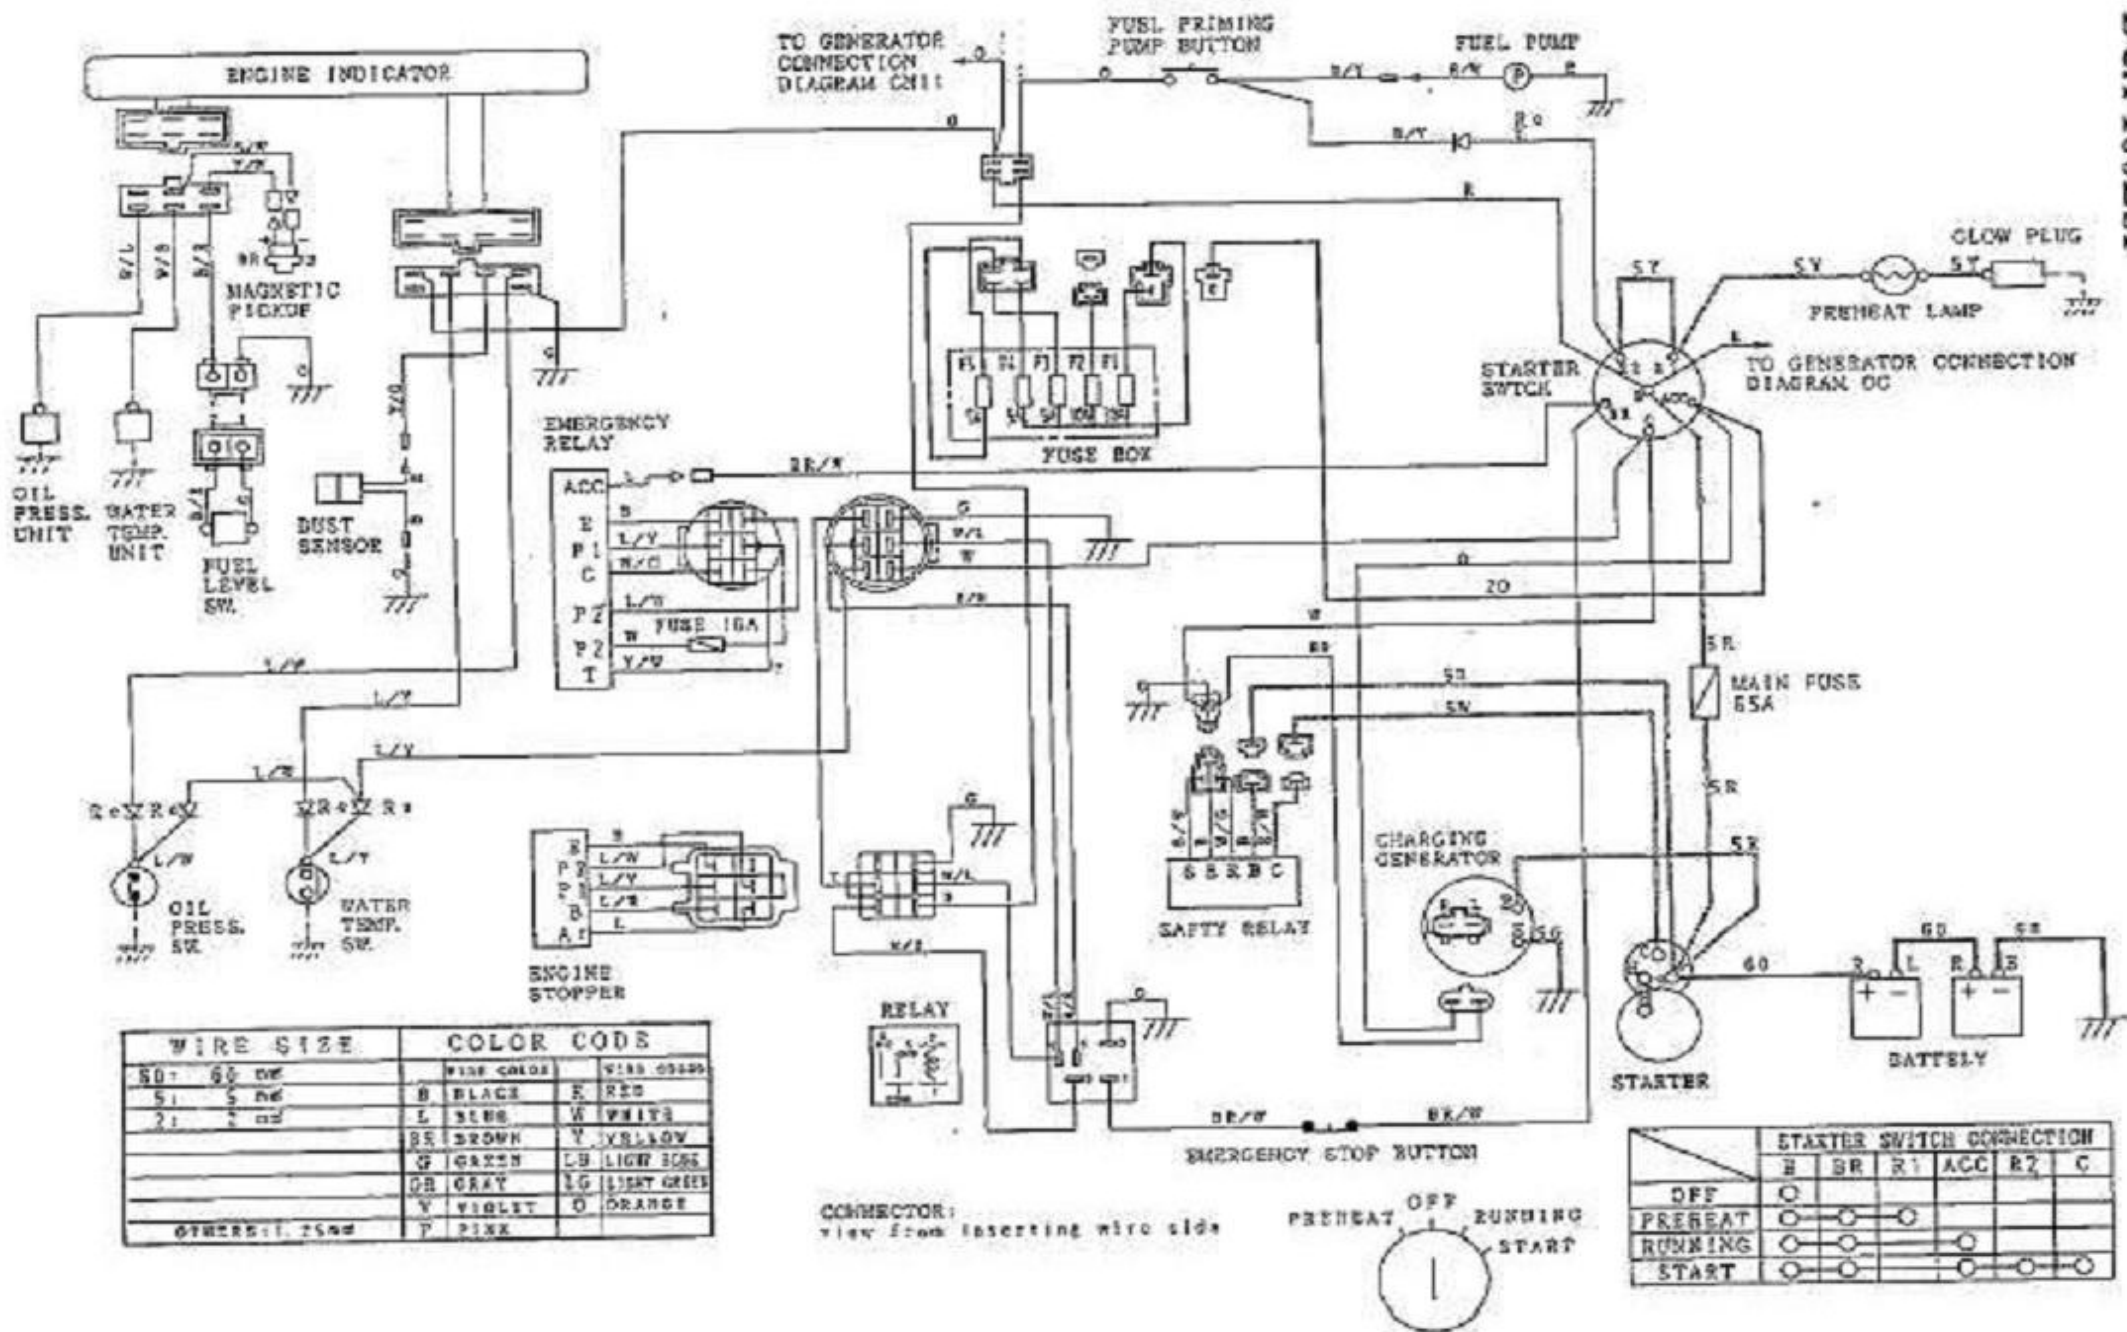

Схема электрических подключений DENYO DCA-100 ESI

DCA-100ESI

WIRE SIZE	COLOR CODES
50 - 60 cm	B BLACK E RED
51 - 5 cm	L BLUE W WHITE
21 - 2 cm	BR BROWN Y YELLOW
	G GREEN LB LIGHT BLUE
	GR GRAY LG LIGHT GREEN
	V VIOLET O ORANGE
OTHERS: 1. 25cm	P PINK

	B	BR	R1	ACC	R2	C
OFF	○	○	○	○	○	○
PREHEAT	○	○	○	○	○	○
RUNNING	○	○	○	○	○	○
START	○	○	○	○	○	○

CONNECTOR:
view from inserting wire side