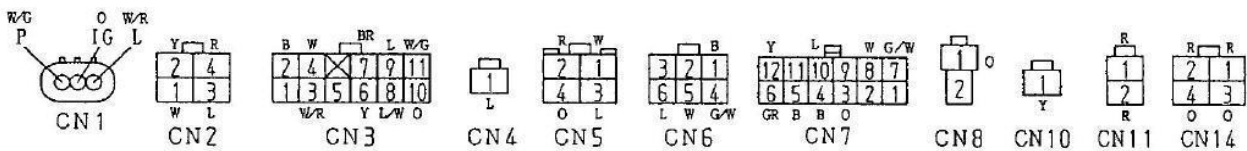

Схема электрических подключений  
дизель-генераторов "DENYO" DCA-10/15 ESX

DCA-10,15ESX

WIRE SIZE	WIRING COLOR CODE			
	SYMBOL	COLOR	SYMBOL	COLOR
38:38 <sup>ml</sup>	B	BLACK	R	RED
5:5 <sup>ml</sup>	L	BLUE	W	WHITE
3:3 <sup>ml</sup>	BR	BROWN	Y	YELLOW
2:2 <sup>ml</sup>	G	GREEN	LB	LIGHT BLUE
1.25:1.25 <sup>ml</sup>	GR	GRAY	LG	LIGHT GREEN
	V	VIOLET	O	ORANGE
NO MARK:0.75 <sup>ml</sup>	P	PINK		

CONNECTOR  
(VIEW FROM WIRING SIDE)

STARTER SWITCH CONNECTION