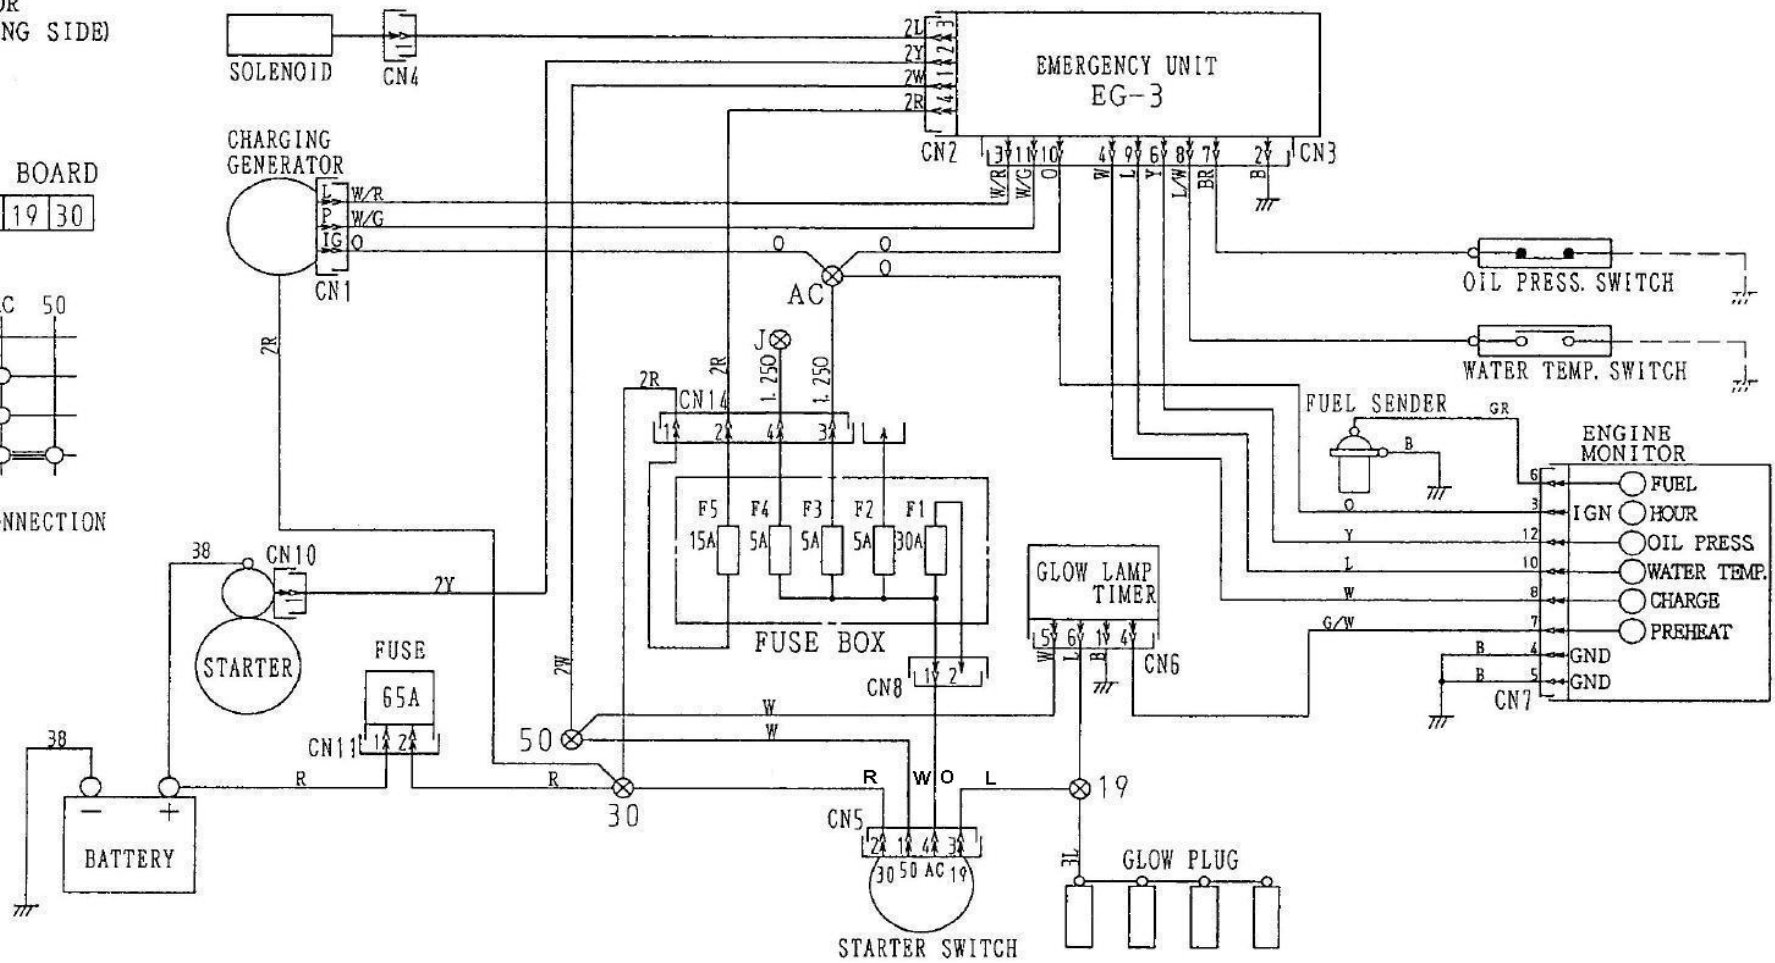

Схема электрических подключений  
дизель-генераторов "DENYO" DCA-10/15 ESX

DCA-10,15ESX

WIRE SIZE	WIRING COLOR CODE			
	SYMBOL	COLOR	SYMBOL	COLOR
38:38 <sup>ml</sup>	B	BLACK	R	RED
5:5 <sup>ml</sup>	L	BLUE	W	WHITE
3:3 <sup>ml</sup>	BR	BROWN	Y	YELLOW
2:2 <sup>ml</sup>	G	GREEN	LB	LIGHT BLUE
1.25:1.25 <sup>ml</sup>	GR	GRAY	LG	LIGHT GREEN
	V	VIOLET	O	ORANGE
NO MARK:0.75 <sup>ml</sup>	P	PINK		

CONNECTOR  
(VIEW FROM WIRING SIDE)

STARTER SWITCH CONNECTION