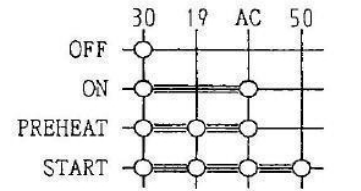

Схема электрических подключений  
дизель-генераторов "DENYO" DCA-10/15 ESX

DCA-10,15ESX

WIRE SIZE	WIRING COLOR CODE			
	SYMBOL	COLOR	SYMBOL	COLOR
38:38 <sup>ml</sup>	B	BLACK	R	RED
5:5 <sup>ml</sup>	L	BLUE	W	WHITE
3:3 <sup>ml</sup>	BR	BROWN	Y	YELLOW
2:2 <sup>ml</sup>	G	GREEN	LB	LIGHT BLUE
1.25:1.25 <sup>ml</sup>	GR	GRAY	LG	LIGHT GREEN
	V	VIOLET	O	ORANGE
NO MARK:0.75 <sup>ml</sup>	P	PINK		

CONNECTOR  
(VIEW FROM WIRING SIDE)

STARTER SWITCH CONNECTION